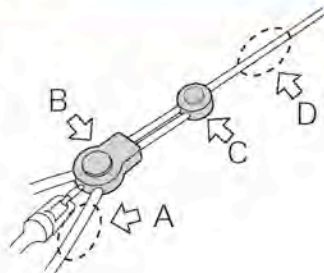

ネオラインは貴方の愛犬の安心・安全を守る絆です。

夜の散歩でリードが見えなくて「ヒヤッ」としたことありませんか？

特徴

- ●高輝度LEDと光ファイバーでリードと首輪を一体化して発光。飼主の手元から愛犬の首回りまで光のラインでくっきり浮かび上がります。夜間でも車や自転車からもハッキリ認識出来るので安心して愛犬との散歩を楽しめます。
- ●独自のストッパー構造で愛犬の大きさに合わせて、サイズもワンタッチで調整出来ます。
- ●リードのチューブ内に通している係留用のワイヤーは防弾チョッキ等に使われているアラミド繊維を使用。小さな犬でも負担にならないリードの太さと柔軟性を保ちながら体重15kgの犬の強力な引張りにも耐える強度を実現しています。
- ●リード上に電氣的配線が無いいため断線による故障がありません。

サイズは簡単調節！

● 輪を大きくする時

図のA部とD部を両手で持って左右にゆっくり広げます

● 輪を小さくする時

図のB部とC部を両手で持って左右にゆっくり広げます